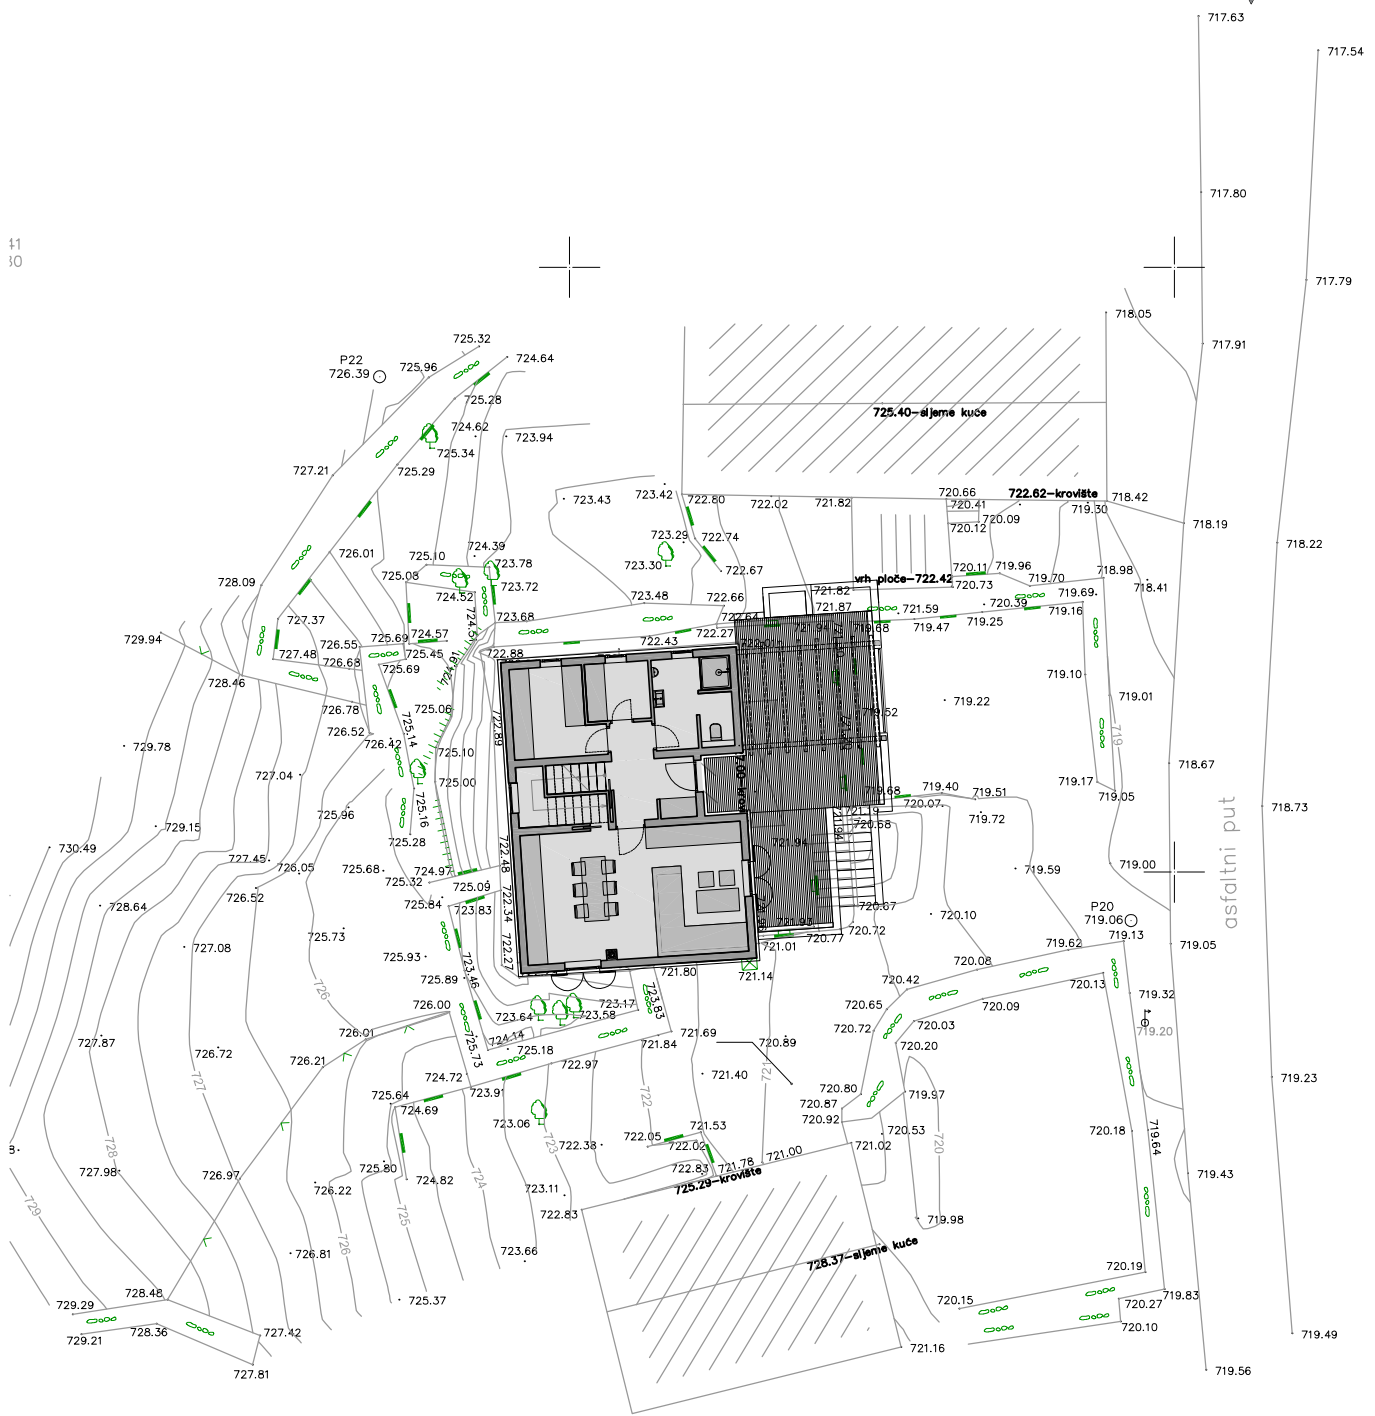

# STAMBENA ZGRADA - LIVNO

41  
30

41  
0

SITUACIJA

TLOCRT KATA