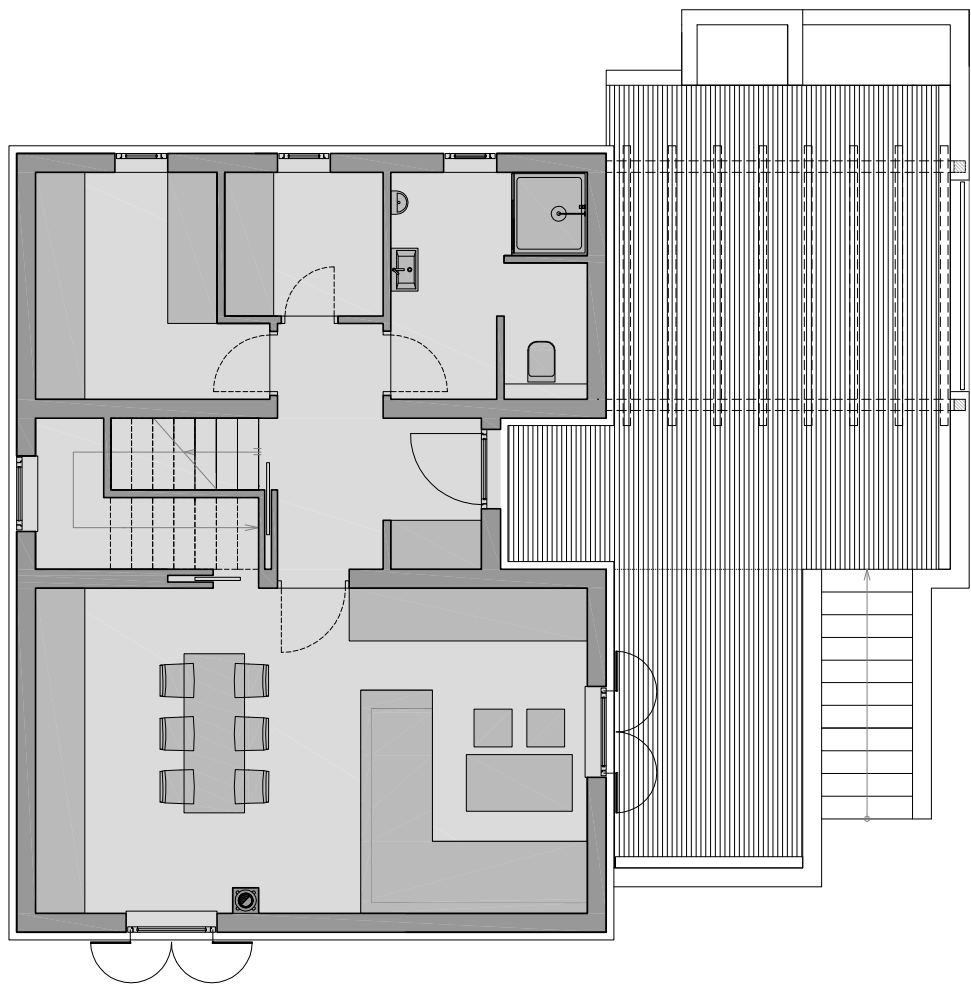

# STAMBENA ZGRADA - LIVNO

41  
30

41  
0

SITUACIJA

TLOCRT KATA